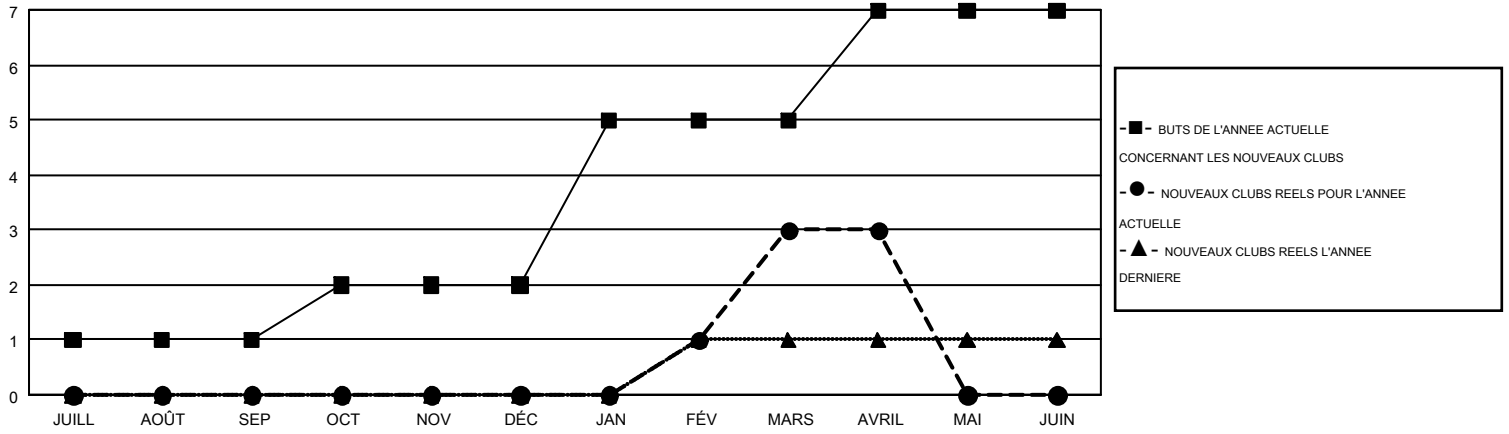

GMT MONTHLY MEMBERSHIP PROGRESS REPORT

Results as of: 4/30/2017

Multiple District 112

LOCATION: BELGIUM

GMT: JEAN-JACQUES STOFFEL-MUNCK

RC EME 4

Clubs				Membres			
RESULTATS POUR 2016-2017				RESULTATS POUR 2016-2017			
TRIMESTRE	BUT CONCERNANT LES NOUVEAUX CLUBS	NOUVEAUX CLUBS	CLUBS ANNULÉS	TRIMESTRE	OBJECTIF DE CROISSANCE NETTE DES NOUVEAUX MEMBRES (excluant les membres réintégréés ou transférés)	TOTAL DE LA CROISSANCE DES NOUVEAUX MEMBRES (excluant les membres réintégréés ou transférés)	TOTAL DES MEMBRES RADIES (y compris les transferts)
JUILL/AOÛT/SEP	1	0	5	JUILL/AOÛT/SEP	15	80	107
OCT/NOV/DÉC	1	0	0	OCT/NOV/DÉC	31	98	139
JAN/FÉV/MARS	3	3	0	JAN/FÉV/MARS	81	189	126
AVRIL/MAI/JUIN	2	0	1	AVRIL/MAI/JUIN	57	27	54

BUTS ET NOUVEAUX CLUBS REELS - CUMULATIF