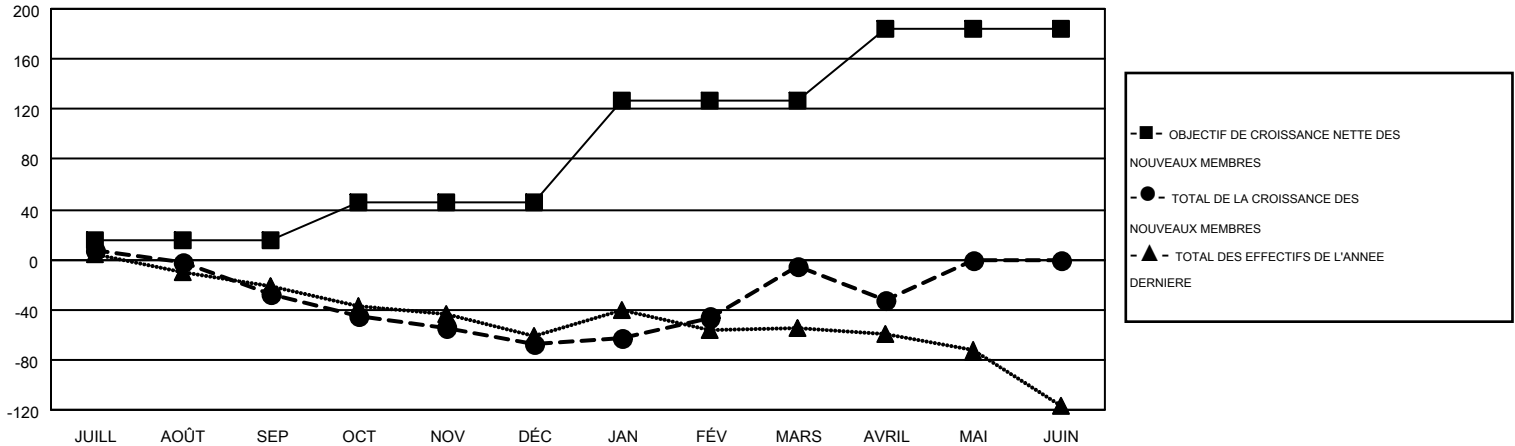

BUTS ET MEMBRES REELS - CUMULATIF

CLUBS RADIES: 6	169 CLUBS OF 289 ONT AJOUTE 1 OU PLUSIEURS NOUVEAUX MEMBRES	DISTRIBUTION PAR SEXE
MEMBRES RADIES		HOMME 6,571 (86.85%)
DECEDE 61		FEMME 995 (13.15%)
CLUB ANNULE 0	CLIQUEZ ICI POUR LES INFORMATIONS CUMULATIVES SUR LES EFFECTIFS	NOMBRE TOTAL DE MEMBRES 64
AUTRE 365		D'UNITÉS FAMILIALES
TOTAL 426		MEMBRES DE FAMILLE QUI RÉGLEMENT LA MOITIÉ DES COTISATIONS 32